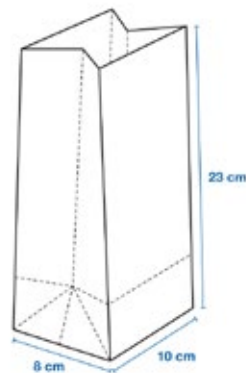

TAMAÑO S

Resistencia (cargue) en peso: hasta 1 Kg.