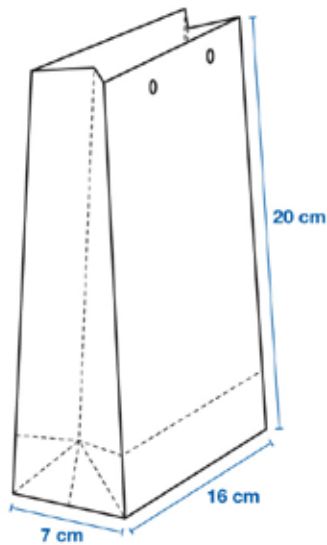

## BOLSA GRANDE AGARRADERA BG-02

2 PIEZAS DE 48,5 X 51 CM (39 X 38 X 8,5 CM)

Resistencia (cargue) en peso: 3 a 5 Kg.

TINTAS	MATERIAL	INSUMO	ACABADO
4x0	Bond 90	Refuerzo en cartón	no aplica
1x0	Kraft 150	Refuerzo en cartón	no aplica
4x0	earth pack 240	Refuerzo en cartón	no aplica
4x0	propalcote 240	Refuerzo en cartón	laminado mate o brillante
			laminado mate+uv parcial
			laminado mate + estampado de 14 x 7

# BOLSA MEDIANA VERTICAL BME-01

69,5 X 40,5 CM (22 X 30 X 12 CM)  
Resistencia (cargue) en peso: 2 a 4 Kg.

TINTAS	MATERIAL	INSUMO	ACABADO
4x0	Bond 90	Cordón	no aplica
1x0	Kraft 150	Cordón	no aplica
4x0	earth pack 240	Cordón	no aplica
4x0	propalcote 240	Cordón	laminado mate o brillante
			laminado mate+uv parcial
			laminado mate + estampado de 14 x 7
4x0	propalcote 240	Cinta satinada	laminado mate
			laminado mate+uv parcial
			laminado mate + estampado de 14 x 7

## BOLSA MEDIANA AGARRADERA BME-02

66 X 47,5 CM (22,5 X 35 X 10 CM)  
Resistencia (cargue) en peso: 2 a 4 Kg.

TINTAS	MATERIAL	INSUMO	ACABADO
4x0	Bond 90	Refuerzo en cartón	no aplica
1x0	Kraft 150	Refuerzo en cartón	no aplica
4x0	earth pack 240	Refuerzo en cartón	no aplica
4x0	propalcote 240	Refuerzo en cartón	laminado mate o brillante
			laminado mate+uv parcial
			laminado mate + estampado de 14 x 7

# BOLSA PEQUEÑA VERTICAL BP-01

47,5 X 31 CM (16 X 20 X 7 CM)  
Resistencia (cargue) en peso: 1 Kg.

TINTAS	MATERIAL	INSUMO	ACABADO
4x0	Bond 90	Cordón	no aplica
1x0	Kraft 85	Cordón	no aplica
4x0	earth pack 240	Cordón	no aplica
4x0	propalcote 200	Cordón	laminado mate o brillante
			laminado mate+uv parcial
			laminado mate + estampado de 12 x 5
4x0	propalcote 200	Cinta satinada	laminado mate
			laminado mate+uv parcial
			laminado mate + estampado de 12 x 5