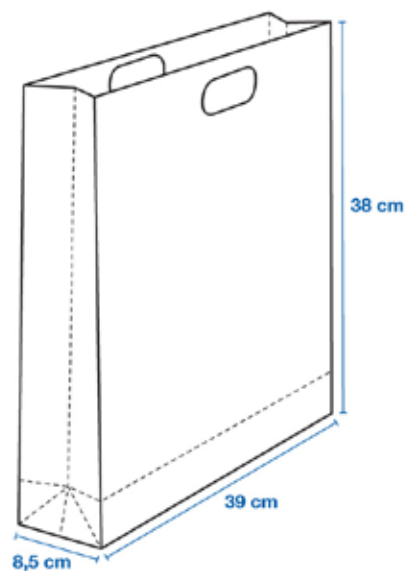

# BOLSA GRANDE HORIZONTAL BG-01

2 PIEZAS DE 54 X 43 CM (40 X 30 X 12 CM)

Resistencia (cargue) en peso: 3 a 5 Kg.

TINTAS	MATERIAL	INSUMO	ACABADO
4x0	Bond 90	Cordón	no aplica
1x0 <i>(negro, cian, magenta)</i>	Kraft 150	Cordón	no aplica
4x0	earth pack 240	Cordón	no aplica
4x0	propalcote 240	Cordón	laminado mate o brillante
			laminado mate+uv parcial
			laminado mate + estampado de 25 x 12 cm
4x0	propalcote 240	Cinta satinada	laminado mate
			laminado mate+uv parcial
			laminado mate + estampado de 25 x 12

## BOLSA GRANDE AGARRADERA BG-02

2 PIEZAS DE 48,5 X 51 CM (39 X 38 X 8,5 CM)

Resistencia (cargue) en peso: 3 a 5 Kg.

TINTAS	MATERIAL	INSUMO	ACABADO
4x0	Bond 90	Refuerzo en cartón	no aplica
1x0	Kraft 150	Refuerzo en cartón	no aplica
4x0	earth pack 240	Refuerzo en cartón	no aplica
4x0	propalcote 240	Refuerzo en cartón	laminado mate o brillante
			laminado mate+uv parcial
			laminado mate + estampado de 14 x 7

# BOLSA MEDIANA VERTICAL BME-01

69,5 X 40,5 CM (22 X 30 X 12 CM)  
Resistencia (cargue) en peso: 2 a 4 Kg.

TINTAS	MATERIAL	INSUMO	ACABADO
4x0	Bond 90	Cordón	no aplica
1x0	Kraft 150	Cordón	no aplica
4x0	earth pack 240	Cordón	no aplica
4x0	propalcote 240	Cordón	laminado mate o brillante
			laminado mate+uv parcial
			laminado mate + estampado de 14 x 7
4x0	propalcote 240	Cinta satinada	laminado mate
			laminado mate+uv parcial
			laminado mate + estampado de 14 x 7