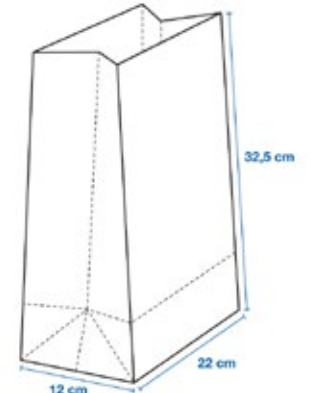

TAMAÑO L

Resistencia (cargue) en peso: 2 a 4 Kg.