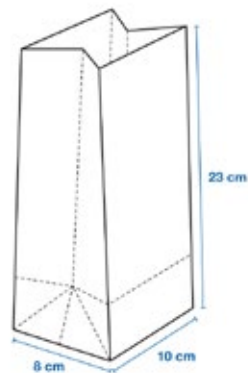

TAMAÑO S

Resistencia (cargue) en peso: hasta 1 Kg.