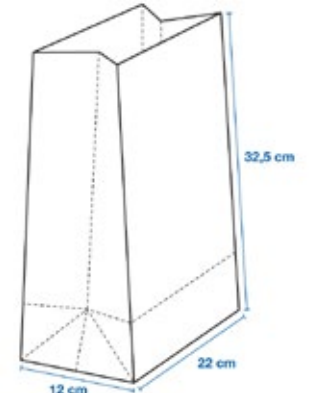

# BOLSA CON CLIP BC-01

TAMAÑO	TINTAS	MATERIAL	INSUMO	ACABADO
<b>TAMAÑO S</b> Tamaño abierta: 37,5 x 28 cm Tamaño cerrada: 10 x 23 x 8 cm"	sin impresión	kraft 111	tarjeta de 7 x 11, refilado 1 CLIP	no aplica
	sin impresión	bond 90		no aplica
	sin impresión	earth pack 150		no aplica
<b>TAMAÑO M</b> Tamaño abierta: 47,5 x 31 cm Tamaño cerrada: 16 x 26 x 7 cm	sin impresión	kraft 111	Tamaño tarjeta: 8,5 x 14 cm propalcote 300 1 CLIP	no aplica
	sin impresión	bond 90		no aplica
	sin impresión	earth pack 150		no aplica
<b>TAMAÑO L</b> Tamaño abierta: 47,5 x 31 cm Tamaño cerrada: 22 x 32,5 x 12 cm	sin impresión	kraft 111	Tamaño tarjeta : 11,5 x 18,5 cm propalcote 300 1 CLIP	no aplica
	sin impresión	bond 90		no aplica
	sin impresión	earth pack 150		no aplica

## TAMAÑO S

Resistencia (cargue) en peso: hasta 1 Kg.

## TAMAÑO M

Resistencia (cargue) en peso: 1 Kg.

## BOLSA CON TARJETA BT-01

TAMAÑO	TINTAS	MATERIAL	INSUMO	ACABADO
<b>TAMAÑO S</b> Tamaño abierta: 37,5 x 28 cm Tamaño cerrada: 10 x 23 x 8 cm"	sin impresión	kraft 111	tarjeta de 7 x 11, refilado propalcote 300 perforada piola de 35 cm	no aplica
	sin impresión	bond 90		no aplica
	sin impresión	earth pack 150		no aplica
<b>TAMAÑO M</b> Tamaño abierta: 47,5 x 31 cm Tamaño cerrada: 16 x 26 x 7 cm	sin impresión	kraft 111	Tamaño tarjeta: 8,5 x 14 cm propalcote 300 perforada piola de 35 cm	no aplica
	sin impresión	bond 90		no aplica
	sin impresión	earth pack 150		no aplica
<b>TAMAÑO L</b> Tamaño abierta: 47,5 x 31 cm Tamaño cerrada: 22 x 32,5 x 12 cm	sin impresión	kraft 111	Tamaño tarjeta : 11,5 x 18,5 cm propalcote 300 perforada piola de 35 cm	no aplica
	sin impresión	bond 90		no aplica
	sin impresión	earth pack 150		no aplica