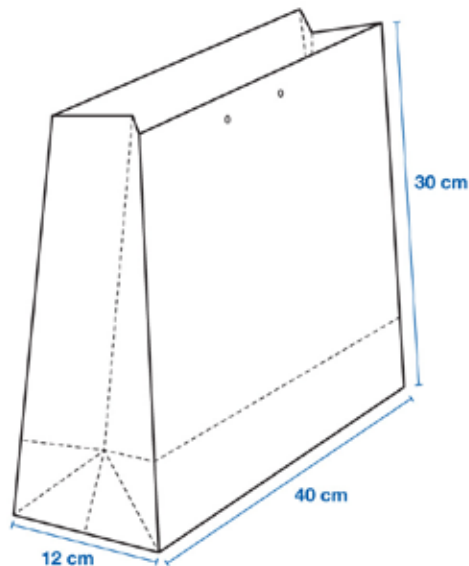

# BOLSA GRANDE HORIZONTAL BG-01

2 PIEZAS DE 54 X 43 CM (40 X 30 X 12 CM)

Resistencia (cargue) en peso: 3 a 5 Kg.

TINTAS	MATERIAL	INSUMO	ACABADO
4x0	Bond 90	Cordón	no aplica
1x0 <i>(negro, cian, magenta)</i>	Kraft 150	Cordón	no aplica
4x0	earth pack 240	Cordón	no aplica
4x0	propalcote 240	Cordón	laminado mate o brillante
			laminado mate+uv parcial
			laminado mate + estampado de 25 x 12 cm
4x0	propalcote 240	Cinta satinada	laminado mate
			laminado mate+uv parcial
			laminado mate + estampado de 25 x 12

## BOLSA GRANDE AGARRADERA BG-02

2 PIEZAS DE 48,5 X 51 CM (39 X 38 X 8,5 CM)

Resistencia (cargue) en peso: 3 a 5 Kg.

TINTAS	MATERIAL	INSUMO	ACABADO
4x0	Bond 90	Refuerzo en cartón	no aplica
1x0	Kraft 150	Refuerzo en cartón	no aplica
4x0	earth pack 240	Refuerzo en cartón	no aplica
4x0	propalcote 240	Refuerzo en cartón	laminado mate o brillante
			laminado mate+uv parcial
			laminado mate + estampado de 14 x 7