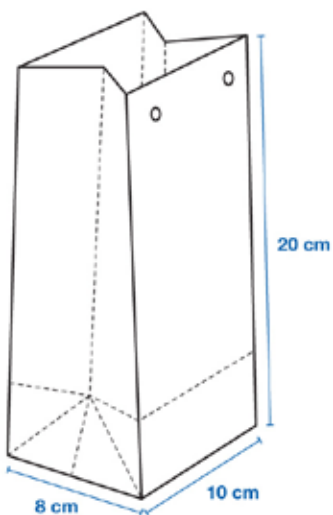

## BOLSA MEDIANA AGARRADERA BME-02

66 X 47,5 CM (22,5 X 35 X 10 CM)  
Resistencia (cargue) en peso: 2 a 4 Kg.

TINTAS	MATERIAL	INSUMO	ACABADO
4x0	Bond 90	Refuerzo en cartón	no aplica
1x0	Kraft 150	Refuerzo en cartón	no aplica
4x0	earth pack 240	Refuerzo en cartón	no aplica
4x0	propalcote 240	Refuerzo en cartón	laminado mate o brillante
			laminado mate+uv parcial
			laminado mate + estampado de 14 x 7

# BOLSA PEQUEÑA VERTICAL BP-01

47,5 X 31 CM (16 X 20 X 7 CM)  
Resistencia (cargue) en peso: 1 Kg.

TINTAS	MATERIAL	INSUMO	ACABADO
4x0	Bond 90	Cordón	no aplica
1x0	Kraft 85	Cordón	no aplica
4x0	earth pack 240	Cordón	no aplica
4x0	propalcote 200	Cordón	laminado mate o brillante
			laminado mate+uv parcial
			laminado mate + estampado de 12 x 5
4x0	propalcote 200	Cinta satinada	laminado mate
			laminado mate+uv parcial
			laminado mate + estampado de 12 x 5

## BOLSA MINI VERTICAL BM-01

38 X 28 CM (10 X 20 X 8 CM)  
Resistencia (cargue) en peso: hasta 1 Kg.

TINTAS	MATERIAL	INSUMO	ACABADO
4x0	Bond 90	Cordón	no aplica
1x0	Kraft 85	Cordón	no aplica
4x0	earth pack 240	Cordón	no aplica
0x0			estampado de 5x3
4x0	propalcote 200	Cordón	laminado mate o brillante
			laminado mate+uv parcial
			laminado mate + estampado de 5 x 3
4x0	propalcote 200	Cinta satinada	laminado mate
			laminado mate+uv parcial
			laminado mate + estampado de 5 x 3