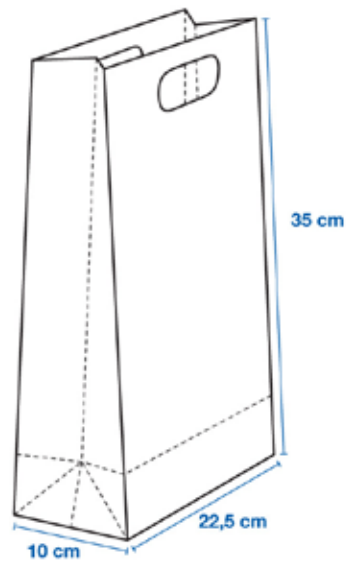

# BOLSA GRANDE HORIZONTAL BG-01

2 PIEZAS DE 54 X 43 CM (40 X 30 X 12 CM)

Resistencia (cargue) en peso: 3 a 5 Kg.

TINTAS	MATERIAL	INSUMO	ACABADO
4x0	Bond 90	Cordón	no aplica
1x0 <i>(negro, cian, magenta)</i>	Kraft 150	Cordón	no aplica
4x0	earth pack 240	Cordón	no aplica
4x0	propalcote 240	Cordón	laminado mate o brillante
			laminado mate+uv parcial
			laminado mate + estampado de 25 x 12 cm
4x0	propalcote 240	Cinta satinada	laminado mate
			laminado mate+uv parcial
			laminado mate + estampado de 25 x 12

## BOLSA GRANDE AGARRADERA BG-02

2 PIEZAS DE 48,5 X 51 CM (39 X 38 X 8,5 CM)

Resistencia (cargue) en peso: 3 a 5 Kg.

TINTAS	MATERIAL	INSUMO	ACABADO
4x0	Bond 90	Refuerzo en cartón	no aplica
1x0	Kraft 150	Refuerzo en cartón	no aplica
4x0	earth pack 240	Refuerzo en cartón	no aplica
4x0	propalcote 240	Refuerzo en cartón	laminado mate o brillante
			laminado mate+uv parcial
			laminado mate + estampado de 14 x 7

# BOLSA MEDIANA VERTICAL BME-01

69,5 X 40,5 CM (22 X 30 X 12 CM)  
Resistencia (cargue) en peso: 2 a 4 Kg.

TINTAS	MATERIAL	INSUMO	ACABADO
4x0	Bond 90	Cordón	no aplica
1x0	Kraft 150	Cordón	no aplica
4x0	earth pack 240	Cordón	no aplica
4x0	propalcote 240	Cordón	laminado mate o brillante
			laminado mate+uv parcial
			laminado mate + estampado de 14 x 7
4x0	propalcote 240	Cinta satinada	laminado mate
			laminado mate+uv parcial
			laminado mate + estampado de 14 x 7

## BOLSA MEDIANA AGARRADERA BME-02

66 X 47,5 CM (22,5 X 35 X 10 CM)  
Resistencia (cargue) en peso: 2 a 4 Kg.

TINTAS	MATERIAL	INSUMO	ACABADO
4x0	Bond 90	Refuerzo en cartón	no aplica
1x0	Kraft 150	Refuerzo en cartón	no aplica
4x0	earth pack 240	Refuerzo en cartón	no aplica
4x0	propalcote 240	Refuerzo en cartón	laminado mate o brillante
			laminado mate+uv parcial
			laminado mate + estampado de 14 x 7