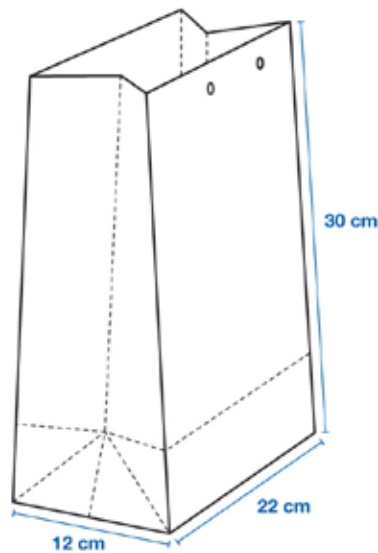

# BOLSA GRANDE HORIZONTAL BG-01

2 PIEZAS DE 54 X 43 CM (40 X 30 X 12 CM)

Resistencia (cargue) en peso: 3 a 5 Kg.

TINTAS	MATERIAL	INSUMO	ACABADO
4x0	Bond 90	Cordón	no aplica
1x0 <i>(negro, cian, magenta)</i>	Kraft 150	Cordón	no aplica
4x0	earth pack 240	Cordón	no aplica
4x0	propalcote 240	Cordón	laminado mate o brillante
			laminado mate+uv parcial
			laminado mate + estampado de 25 x 12 cm
4x0	propalcote 240	Cinta satinada	laminado mate
			laminado mate+uv parcial
			laminado mate + estampado de 25 x 12

## BOLSA GRANDE AGARRADERA BG-02

2 PIEZAS DE 48,5 X 51 CM (39 X 38 X 8,5 CM)

Resistencia (cargue) en peso: 3 a 5 Kg.

TINTAS	MATERIAL	INSUMO	ACABADO
4x0	Bond 90	Refuerzo en cartón	no aplica
1x0	Kraft 150	Refuerzo en cartón	no aplica
4x0	earth pack 240	Refuerzo en cartón	no aplica
4x0	propalcote 240	Refuerzo en cartón	laminado mate o brillante
			laminado mate+uv parcial
			laminado mate + estampado de 14 x 7

# BOLSA MEDIANA VERTICAL BME-01

69,5 X 40,5 CM (22 X 30 X 12 CM)  
Resistencia (cargue) en peso: 2 a 4 Kg.

TINTAS	MATERIAL	INSUMO	ACABADO
4x0	Bond 90	Cordón	no aplica
1x0	Kraft 150	Cordón	no aplica
4x0	earth pack 240	Cordón	no aplica
4x0	propalcote 240	Cordón	laminado mate o brillante
			laminado mate+uv parcial
			laminado mate + estampado de 14 x 7
4x0	propalcote 240	Cinta satinada	laminado mate
			laminado mate+uv parcial
			laminado mate + estampado de 14 x 7

## BOLSA MEDIANA AGARRADERA BME-02

66 X 47,5 CM (22,5 X 35 X 10 CM)  
Resistencia (cargue) en peso: 2 a 4 Kg.

TINTAS	MATERIAL	INSUMO	ACABADO
4x0	Bond 90	Refuerzo en cartón	no aplica
1x0	Kraft 150	Refuerzo en cartón	no aplica
4x0	earth pack 240	Refuerzo en cartón	no aplica
4x0	propalcote 240	Refuerzo en cartón	laminado mate o brillante
			laminado mate+uv parcial
			laminado mate + estampado de 14 x 7