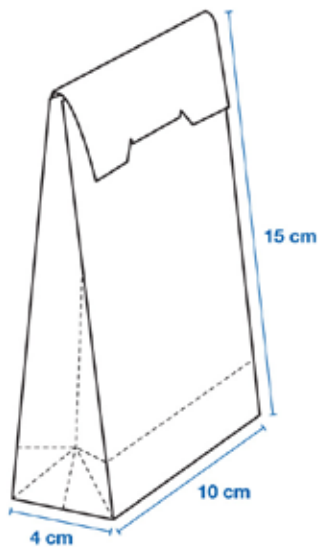

# BOLSA PEQUEÑA VERTICAL BP-01

47,5 X 31 CM (16 X 20 X 7 CM)  
Resistencia (cargue) en peso: 1 Kg.

TINTAS	MATERIAL	INSUMO	ACABADO
4x0	Bond 90	Cordón	no aplica
1x0	Kraft 85	Cordón	no aplica
4x0	earth pack 240	Cordón	no aplica
4x0	propalcote 200	Cordón	laminado mate o brillante
			laminado mate+uv parcial
			laminado mate + estampado de 12 x 5
4x0	propalcote 200	Cinta satinada	laminado mate
			laminado mate+uv parcial
			laminado mate + estampado de 12 x 5

## BOLSA MINI VERTICAL BM-01

38 X 28 CM (10 X 20 X 8 CM)  
Resistencia (cargue) en peso: hasta 1 Kg.

TINTAS	MATERIAL	INSUMO	ACABADO
4x0	Bond 90	Cordón	no aplica
1x0	Kraft 85	Cordón	no aplica
4x0	earth pack 240	Cordón	no aplica
0x0			estampado de 5x3
4x0	propalcote 200	Cordón	laminado mate o brillante
			laminado mate+uv parcial
			laminado mate + estampado de 5 x 3
4x0	propalcote 200	Cinta satinada	laminado mate
			laminado mate+uv parcial
			laminado mate + estampado de 5 x 3

# BOLSA MINI CON SOLAPA BM-02

29,5 X 21 CM (10 X 15 X 4 CM)  
Resistencia (cargue) en peso: hasta 700 g.

TINTAS	MATERIAL	INSUMO	ACABADO
1x0	kraft 150		no aplica
0x0			estampado de 5 x 3
4x0	earth pack 240		no aplica
0x0			estampado de 5 x 3
4x0	propalcote 200		laminado mate o brillante
			laminado mate+uv parcial
			laminado mate + estampado de 5 x 3