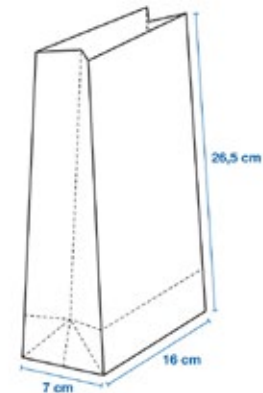

TAMAÑO M

Resistencia (cargue) en peso: 1 Kg.