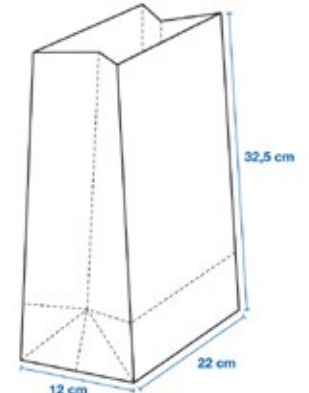

## BOLSA CON TARJETA BT-01

TAMAÑO	TINTAS	MATERIAL	INSUMO	ACABADO
<b>TAMAÑO S</b> Tamaño abierta: 37,5 x 28 cm Tamaño cerrada: 10 x 23 x 8 cm"	sin impresión	kraft 111	tarjeta de 7 x 11, refilado propalcote 300 perforada piola de 35 cm	no aplica
	sin impresión	bond 90		no aplica
	sin impresión	earth pack 150		no aplica
<b>TAMAÑO M</b> Tamaño abierta: 47,5 x 31 cm Tamaño cerrada: 16 x 26 x 7 cm	sin impresión	kraft 111	Tamaño tarjeta: 8,5 x 14 cm propalcote 300 perforada piola de 35 cm	no aplica
	sin impresión	bond 90		no aplica
	sin impresión	earth pack 150		no aplica
<b>TAMAÑO L</b> Tamaño abierta: 47,5 x 31 cm Tamaño cerrada: 22 x 32,5 x 12 cm	sin impresión	kraft 111	Tamaño tarjeta : 11,5 x 18,5 cm propalcote 300 perforada piola de 35 cm	no aplica
	sin impresión	bond 90		no aplica
	sin impresión	earth pack 150		no aplica

### TAMAÑO S

Resistencia (cargue) en peso: hasta 1 Kg.

### TAMAÑO M

Resistencia (cargue) en peso: 1 Kg.

# BOLSA CON STICKER BS-01

TAMAÑO	TINTAS	MATERIAL	INSUMO	ACABADO
<b>TAMAÑO S</b> Tamaño abierta: 37,5 x 28 cm Tamaño cerrada: 10 x 23 x 8 cm"	sin impresión	kraft 111	sticker de 7 x 11 cm, refiledo	no aplica
	sin impresión	bond 90		no aplica
	sin impresión	earth pack 150		no aplica
<b>TAMAÑO M</b> Tamaño abierta: 47,5 x 31 cm Tamaño cerrada: 16 x 26 x 7 cm	sin impresión	kraft 111	Tamaño sticker: 8,5 x 14 cm	no aplica
	sin impresión	bond 90		no aplica
	sin impresión	earth pack 150		no aplica
<b>TAMAÑO L</b> Tamaño abierta: 47,5 x 31 cm Tamaño cerrada: 22 x 32,5 x 12 cm	sin impresión	kraft 111	Tamaño sticker: 11,5 x 18,5 cm	no aplica
	sin impresión	bond 90		no aplica
	sin impresión	earth pack 150		no aplica